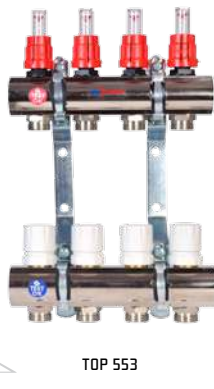

Způsoby instalace potrubí

SYSTÉMOVÉ DESKY TOP THERM

Izolační polystyrenové desky s výstupky výrazně zrychlují a zjednodušují pokládku potrubí. Zároveň slouží jako jeho ochrana.

ROZDĚLOVAČE • SKŘÍNĚ

Srdcem celého systému TOP THERM jsou poniklované rozdělovače z kvalitní mosazi. Tyto rozdělovače se nejčastěji umísťují do skříní, které existují ve dvou provedeních - do zdi a na zeď. Funkcí rozdělovače je uzavírání a regulace jednotlivých topných okruhů.

MISÍCÍ ROZDĚLOVAČ TOP 557 SET
regulace na pevně nastavenou teplotu

TOP 553

SMĚŠOVACÍ SESTAVA S ROZDĚLOVAČEM TOP 559
nastavení teploty dle ekvitermní regulace

REGULACE

Součástí každé instalace podlahového vytápění TOP THERM je regulace celého systému.