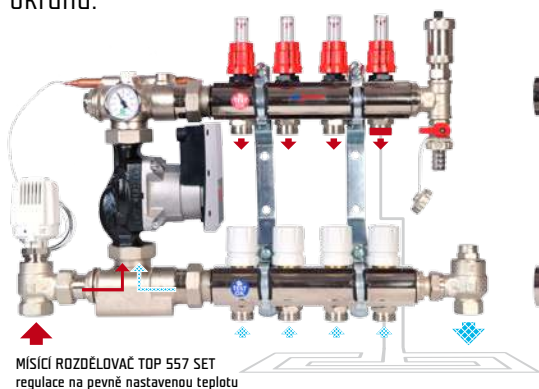

Způsoby instalace potrubí

SYSTÉMOVÉ DESKY TOP THERM

Izolační polystyrenové desky s výstupky výrazně zrychlují a zjednodušují pokládku potrubí. Zároveň slouží jako jeho ochrana.

ROZDĚLOVAČE • SKŘÍNĚ

Srdcem celého systému TOP THERM jsou poniklované rozdělovače z kvalitní mosazi. Tyto rozdělovače se nejčastěji umísťují do skříní, které existují ve dvou provedeních - do zdi a na zeď. Funkcí rozdělovače je uzavírání a regulace jednotlivých topných okruhů.

MISÍCÍ ROZDĚLOVAČ TOP 557 SET
regulace na pevně nastavenou teplotu

TOP 553

SMĚŠOVACÍ SESTAVA S ROZDĚLOVAČEM TOP 559
nastavení teploty dle ekvitermní regulace

REGULACE

Součástí každé instalace podlahového vytápění TOP THERM je regulace celého systému.