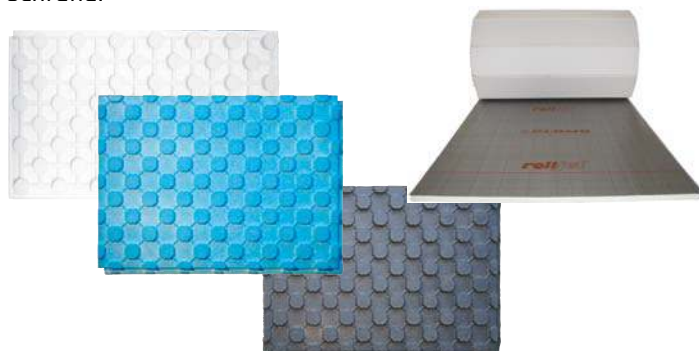

Způsoby instalace potrubí

SYSTÉMOVÉ DESKY TOP THERM

Izolační polystyrenové desky s výstupky výrazně zrychlují a zjednodušují pokládku potrubí. Zároveň slouží jako jeho ochrana.

ROZDĚLOVAČE • SKŘÍNĚ

Srdcem celého systému TOP THERM jsou poniklované rozdělovače z kvalitní mosazi. Tyto rozdělovače se nejčastěji umísťují do skříní, které existují ve dvou provedeních - do zdi a na zeď. Funkcí rozdělovače je uzavírání a regulace jednotlivých topných okruhů.