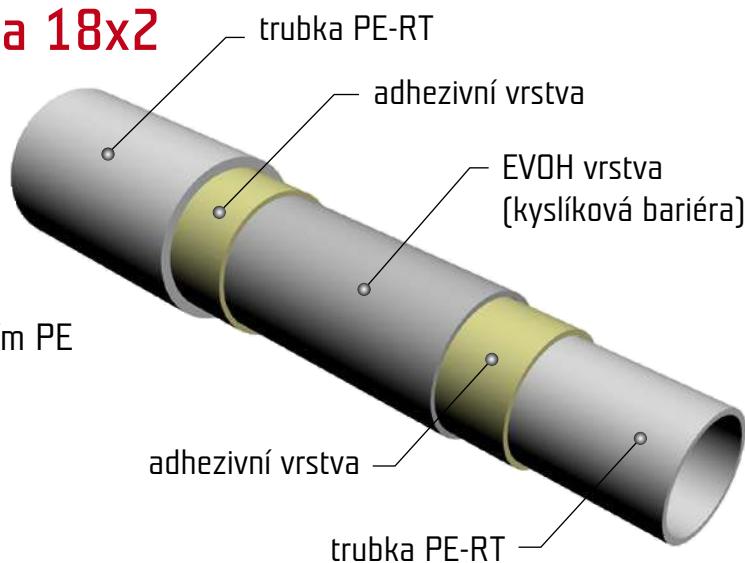

ZÁRUKA
10
LET

TOP THERM
underfloor heating systems

TOP THERM PE-RT

POTRUBÍ SE ZVÝŠENOU TEPLOTNÍ ODOLNOSTÍ A KYSLÍKOVOU BARIÉROU V DIM. 16x2, 17x2 a 18x2

- Snadná montáž
- Rychlá pokládka i na velkých plochách
- Těsnost vůči kyslíku v souladu s DIN 4726 díky EVOH vrstvě
- Odolnost proti korozi a zarůstání
- Zvýšená teplotní odolnost v porovnání s tradičním PE

Způsoby instalace potrubí

SYSTÉMOVÉ DESKY TOP THERM

Izolační polystyrenové desky s výstupky výrazně zrychlují a zjednodušují pokládku potrubí. Zároveň slouží jako jeho ochrana.

ROZDĚLOVAČE • SKŘÍNĚ

Srdcem celého systému TOP THERM jsou poniklované rozdělovače z kvalitní mosazi. Tyto rozdělovače se nejčastěji umísťují do skříní, které existují ve dvou provedeních - do zdi a na zeď. Funkcí rozdělovače je uzavírání a regulace jednotlivých topných okruhů.