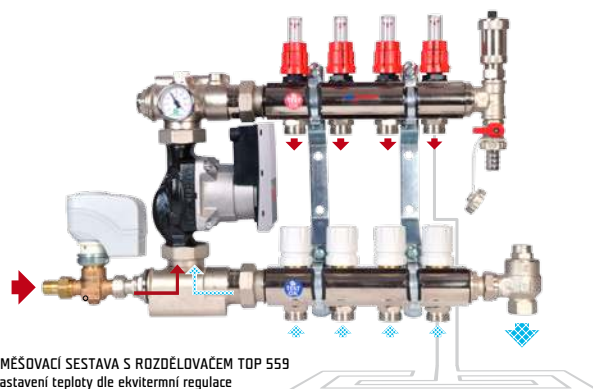

Způsoby instalace potrubí

SYSTÉMOVÉ DESKY TOP THERM

Izolační polystyrenové desky s výstupky výrazně zrychlují a zjednodušují pokládku potrubí. Zároveň slouží jako jeho ochrana.

ROZDĚLOVAČE • SKŘÍNĚ

Srdcem celého systému TOP THERM jsou poniklované rozdělovače z kvalitní mosazi. Tyto rozdělovače se nejčastěji umísťují do skříní, které existují ve dvou provedeních - do zdi a na zeď. Funkcí rozdělovače je uzavírání a regulace jednotlivých topných okruhů.

MISÍCÍ ROZDĚLOVAČ TOP 557 SET
regulace na pevně nastavenou teplotu

TOP 553

SMĚŠOVACÍ SESTAVA S ROZDĚLOVAČEM TOP 559
nastavení teploty dle ekvitermní regulace

REGULACE

Součástí každé instalace podlahového vytápění TOP THERM je regulace celého systému.