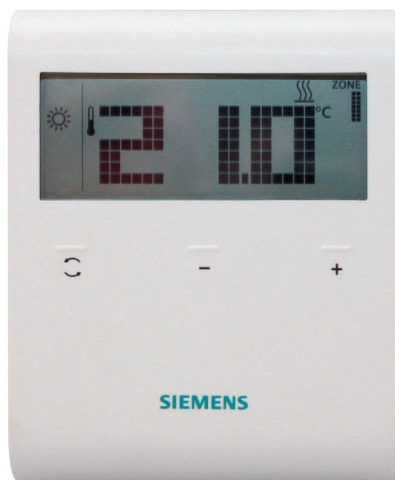

od 20. 3. do 30. 11. 2017

SIEMENS

... PROSTOROVÉ TERMOSTATY ...

myslete na pohodlí
svých zákazníků

RDD 100.1

Digitální prostorový termostat
bez časového programu

SIEMENS

POPIS:

- regulace prostorové teploty
- dvoupolohová regulace výstupním signálem ZAP / VYP
- rozsah nastavení teploty 5 - 35 °C
- provozní režimy:
komfortní, útlumový a ochranný
- bateriové napájení (2 x AAA)
- dotyková kapacitní tlačítka

Prostorový termostat
RDH 10

AKČNÍ CENA **679,- Kč**

Prostorový termostat, rozsah nastavení teploty 5 až 30°C. Nastavení teploty ovládacím kolečkem, velký LCD display.

Prostorový termostat
RDE 100.1

AKČNÍ CENA **859,- Kč**

Týdenní programovatelný prostorový termostat, rozsah nastavení žádané teploty 5 až 35°C. K termostatu lze připojit externí prostorové čidlo nebo čidlo pro podlahové vytápění.

Programovatelný
regulátor REV 24 DC