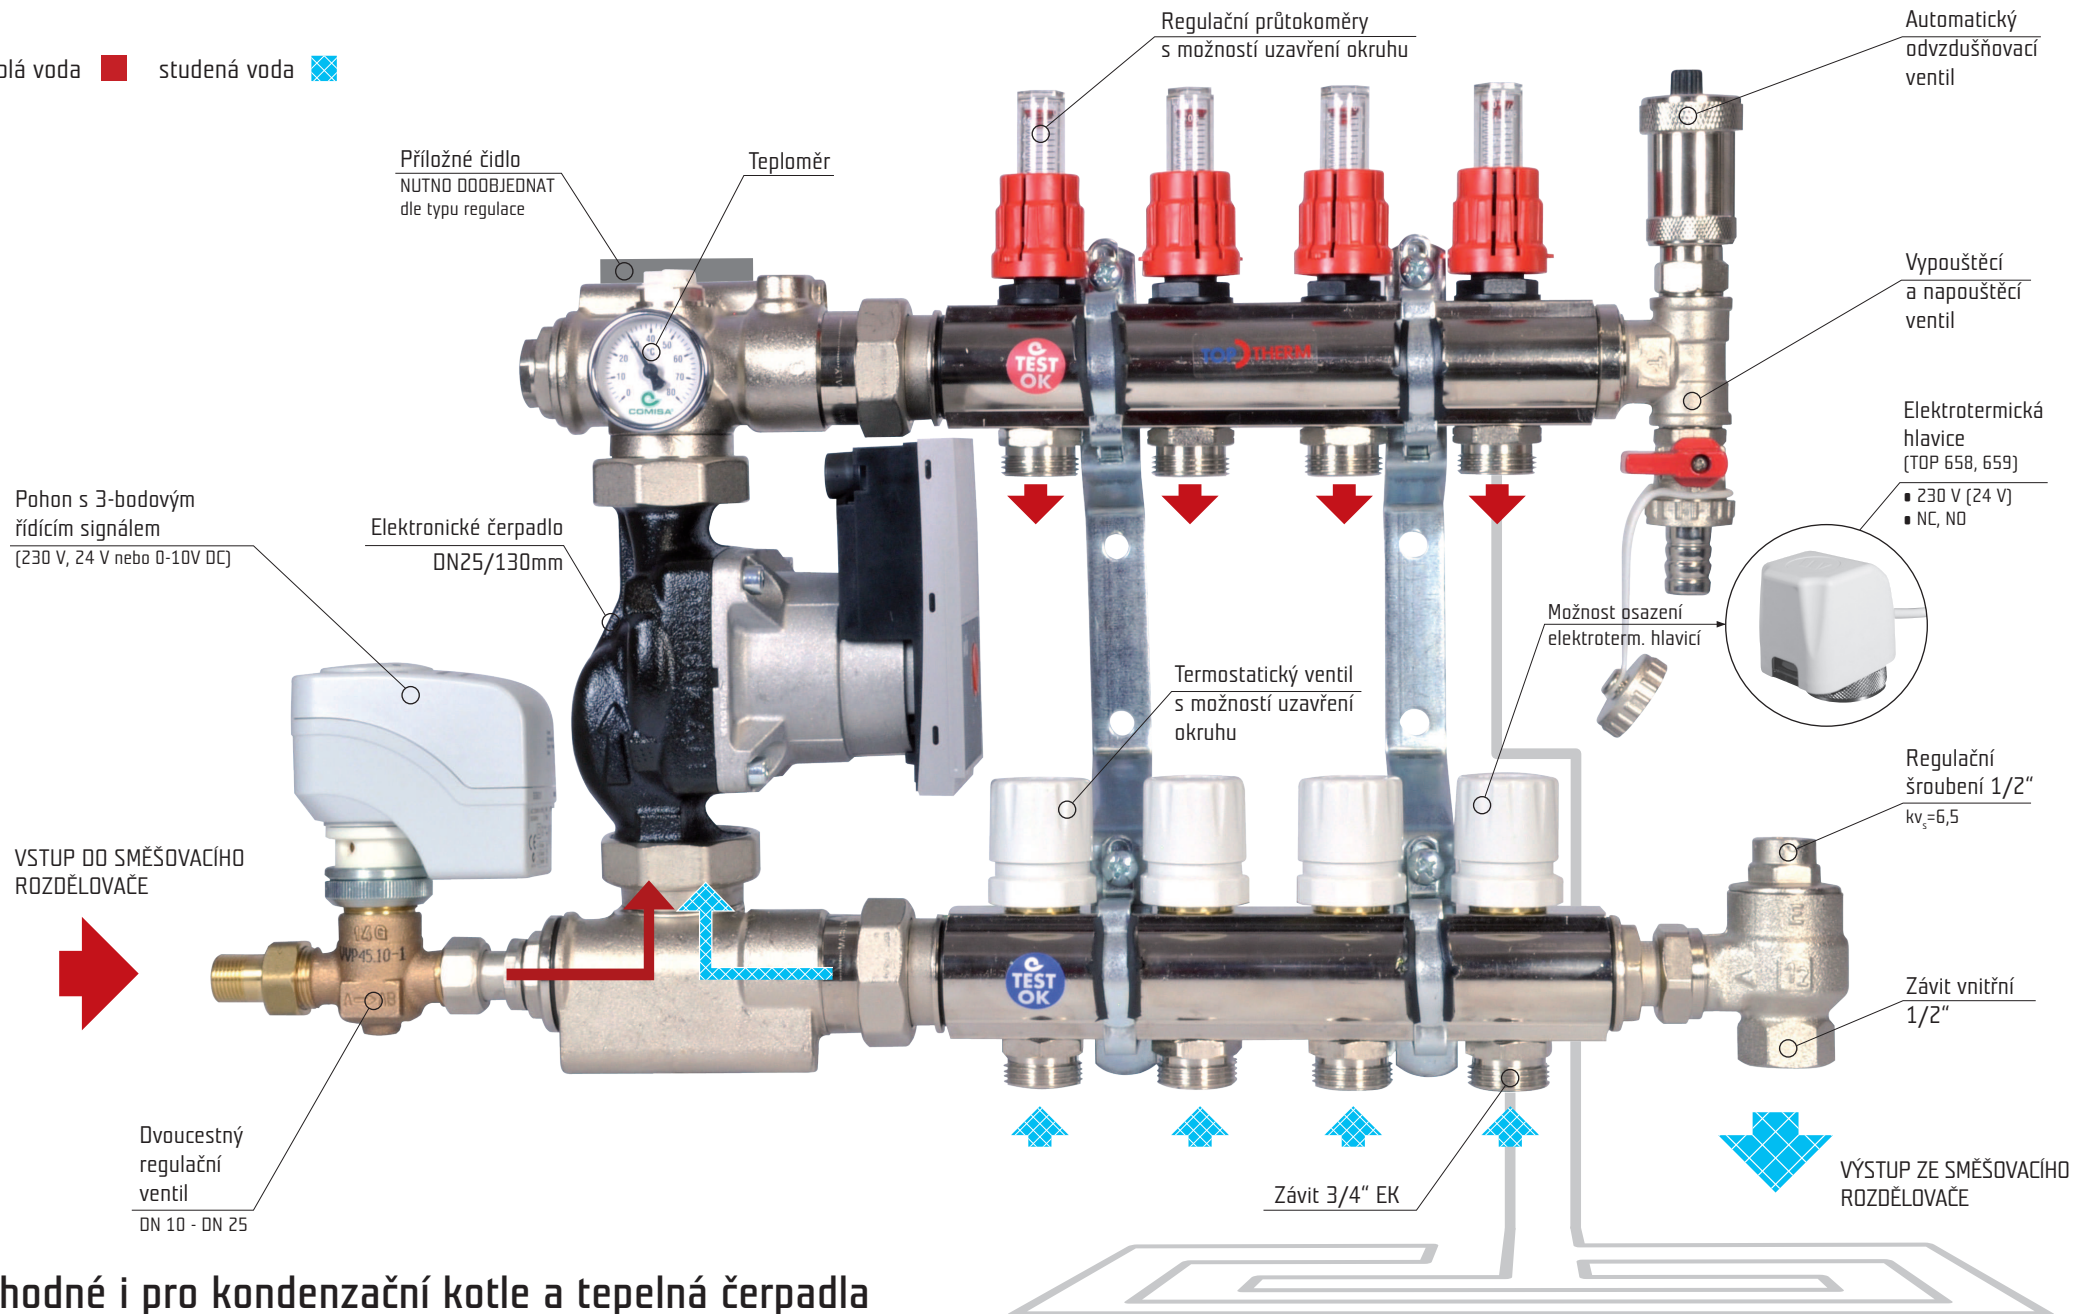

SMĚŠOVACÍ ROZDĚLOVAČ TOP 559 A

nastavení teploty dle ekvitermní regulace

teplá voda ■ studená voda ❖

Vhodné i pro kondenzační kotle a tepelná čerpadla